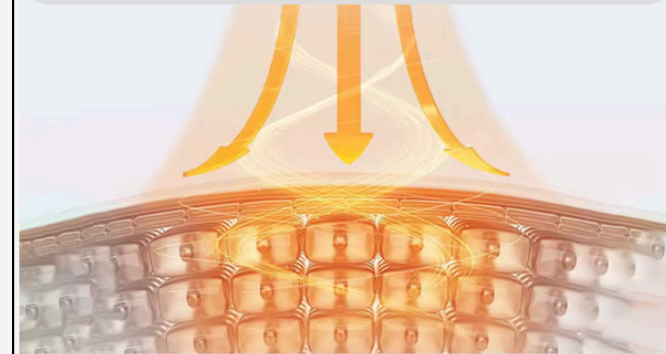

GIA TĂNG NHIỆT BÊN TRONG CƠ THỂ

Nhiệt nội sinh và hiệu ứng kép nhiệt từ công nghệ sóng Terahertz giúp tăng thân nhiệt mạnh hơn rõ rệt so với các phương pháp tăng thân nhiệt khác. Khi các sóng xung kích năng lượng liên tục xuyên từ dưới lòng bàn chân lên khiến nhiệt độ cơ thể ngày càng tăng cao, đồng thời hệ thống trao đổi chất của kinh mạch, mạch máu, tế bào, nội tạng, tứ chi và xương hoàn toàn được đã thông.

CẢM NHẬN NGAY TRONG 60S ĐẦU

Bề mặt thiết bị nơi đặt hai bàn chân không nóng lên. Nhưng có thể cảm nhận được một luồng sóng năng lượng đều đặn từ lòng bàn chân đi sâu vào cơ thể

NGUỒN GỐC VẠN BỆNH DO THỂ HÀN THẬP BỆNH CỬ HÀN

Chức năng: DẪN TRUYỀN - XUYÊN THẤU

Sự kết hợp giữa công nghệ sinh học và khoa học hiện đại thẩm thấu trực tiếp từ dưới lên, giúp đã thông các vùng tắc nghẽn, tăng cường hoạt động các tế bào

Trước khi sử dụng

Mạch máu bị tắc nghẽn

Sau khi sử dụng

Mạch máu được lưu thông

TÁC DỤNG LỚN CỦA SÓNG TERAHERTZ