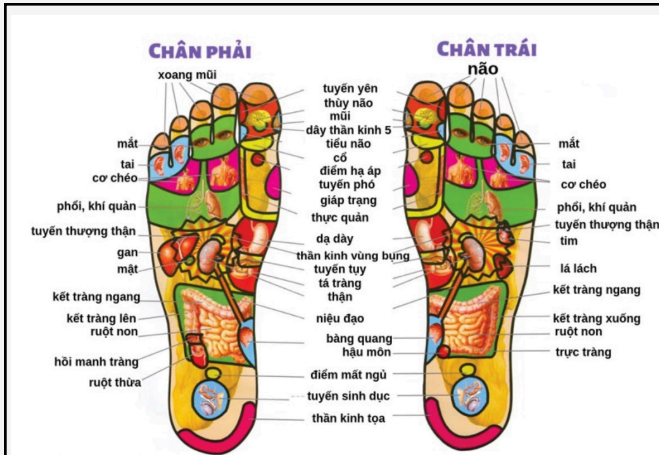

GIA TĂNG NHIỆT BÊN TRONG CƠ THỂ

Nhiệt nội sinh và hiệu ứng kép nhiệt từ công nghệ sóng Terahertz giúp tăng thân nhiệt mạnh hơn rõ rệt so với các phương pháp tăng thân nhiệt khác. Khi các sóng xung kích năng lượng liên tục xuyên từ dưới lòng bàn chân lên khiến nhiệt độ cơ thể ngày càng tăng cao, đồng thời hệ thống trao đổi chất của kinh mạch, mạch máu, tế bào, nội tạng, tứ chi và xương hoàn toàn được đã thông.

CẢM NHẬN NGAY TRONG 60S ĐẦU

Bề mặt thiết bị nơi đặt hai bàn chân không nóng lên. Nhưng có thể cảm nhận được một luồng sóng năng lượng đều đặn từ lòng bàn chân đi sâu vào cơ thể