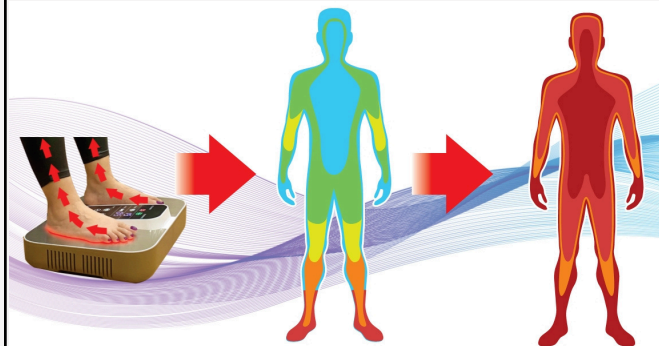

CÔNG NGHỆ TERAHERTZ

- Nâng cao nhiệt độ cơ thể, tăng cường miễn dịch.
- Tăng cường chuyển hoá, hỗ trợ giảm cân.
- Làm lành vết thương, giảm viêm.
- Giảm đau, hỗ trợ bệnh xương khớp.
- Giảm cục máu đông, ngăn ngừa bệnh tim mạch.
- Giảm stress, hỗ trợ giấc ngủ ngon.
- Hỗ trợ phục hồi bệnh mãn tính: ung thư, tiểu đường...

GIA TĂNG NHIỆT BÊN TRONG CƠ THỂ

Nhiệt nội sinh và hiệu ứng kép nhiệt từ công nghệ sóng Terahertz giúp tăng thân nhiệt mạnh hơn rõ rệt so với các phương pháp tăng thân nhiệt khác. Khi các sóng xung kích năng lượng liên tục xuyên từ dưới lòng bàn chân lên khiến nhiệt độ cơ thể ngày càng tăng cao, đồng thời hệ thống trao đổi chất của kinh mạch, mạch máu, tế bào, nội tạng, tứ chi và xương hoàn toàn được đã thông.

CẢM NHẬN NGAY TRONG 60S ĐẦU

Bề mặt thiết bị nơi đặt hai bàn chân không nóng lên. Nhưng có thể cảm nhận được một luồng sóng năng lượng đều đặn từ lòng bàn chân đi sâu vào cơ thể

NGUỒN GỐC VẠN BỆNH DO THỂ HÀN THẬP BỆNH CỬ HÀN

Chức năng: DẪN TRUYỀN - XUYÊN THẤU

Sự kết hợp giữa công nghệ sinh học và khoa học hiện đại thẩm thấu trực tiếp từ dưới lên, giúp đã thông các vùng tắc nghẽn, tăng cường hoạt động các tế bào

Trước khi sử dụng